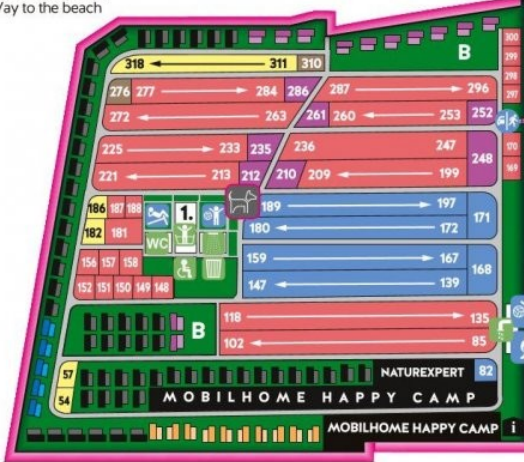

BALATONTOURIST CAMPING & BUNGALOWS FÜRED

-  Family bérstátor
-  SUN Cool Mobilház / Mobil-home
-  Animáció / Animation
-  Eurocomfort Mobilház / Mobil-home
-  Sátor / Tents <math>< 5 \text{ m}^2</math>
-  Thetis Mobilház / Mobil-home
-  Kutyás zóna / Dogs are allowed / Hund erlaubt
-  Leda Mobilház / Mobil-home
-  Strandra vezető út / Way to the beach

-  Parcella (120 m²)
-  Parcella (100 m²)
-  Parcella (70 m²)
-  Comfort Parcella (120 m²) + 
-  Comfort Parcella (100 m²) + 
-  Parcella (60 m²)